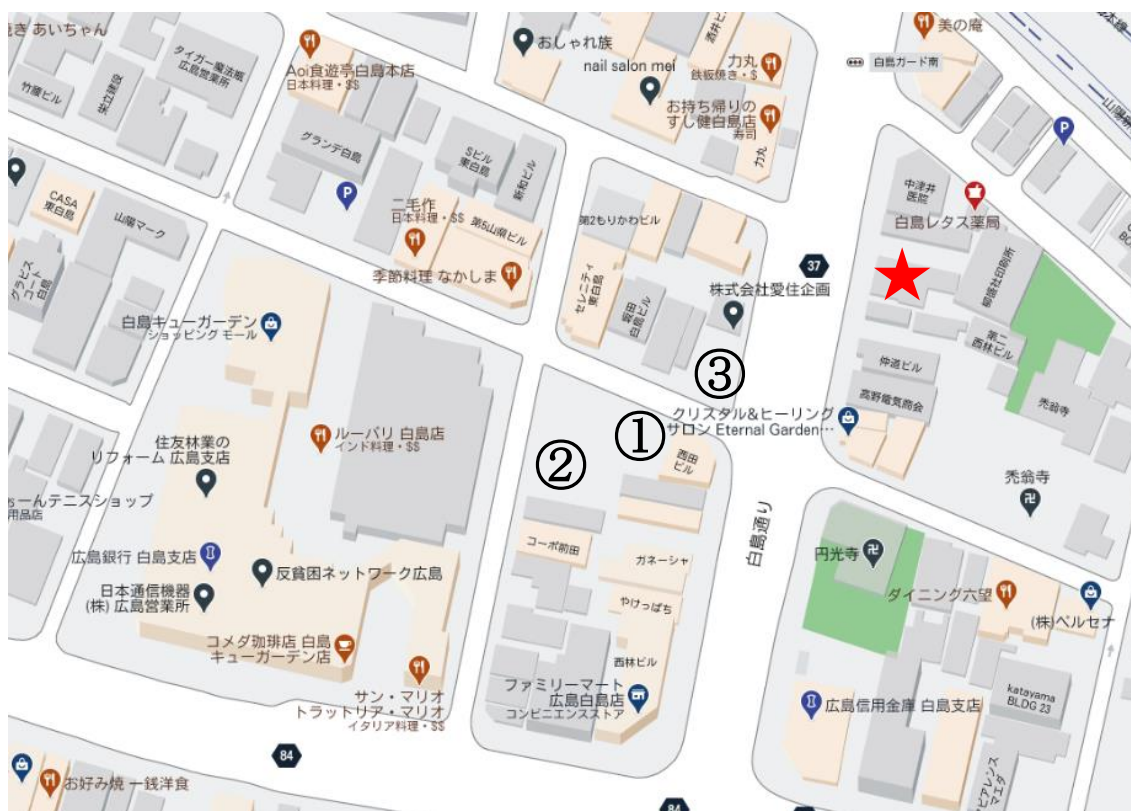

【有料駐車場案内】

ホテル敷地内・提携駐車場はございません。

お手数ではございますが、近隣のコインパーキングのご利用をお願い致します。

① 菱和パーク 白島第5

入庫後【8:00～20:00】最大 1,000円	【20:00～8:00】最大 500円
【8:00～20:00】30分 100円	【20:00～8:00】90分 100円
【台数】24台(内 軽1台)	

② 三井のリパーク 広島東白島町

入庫後【8:00～20:00】平日 最大 900円	土日 最大 700円
【20:00～8:00】最大 300円	
【8:00～20:00】60分 200円	【20:00～8:00】120分 100円
【台数】7台	

③ アイパーク 東白島町第1

入庫後【8:00～20:00】最大 1,000円	【20:00～8:00】最大 300円
【8:00～20:00】60分 200円	【20:00～8:00】60分 100円
【台数】4台	

★ホテルスイート広島白島